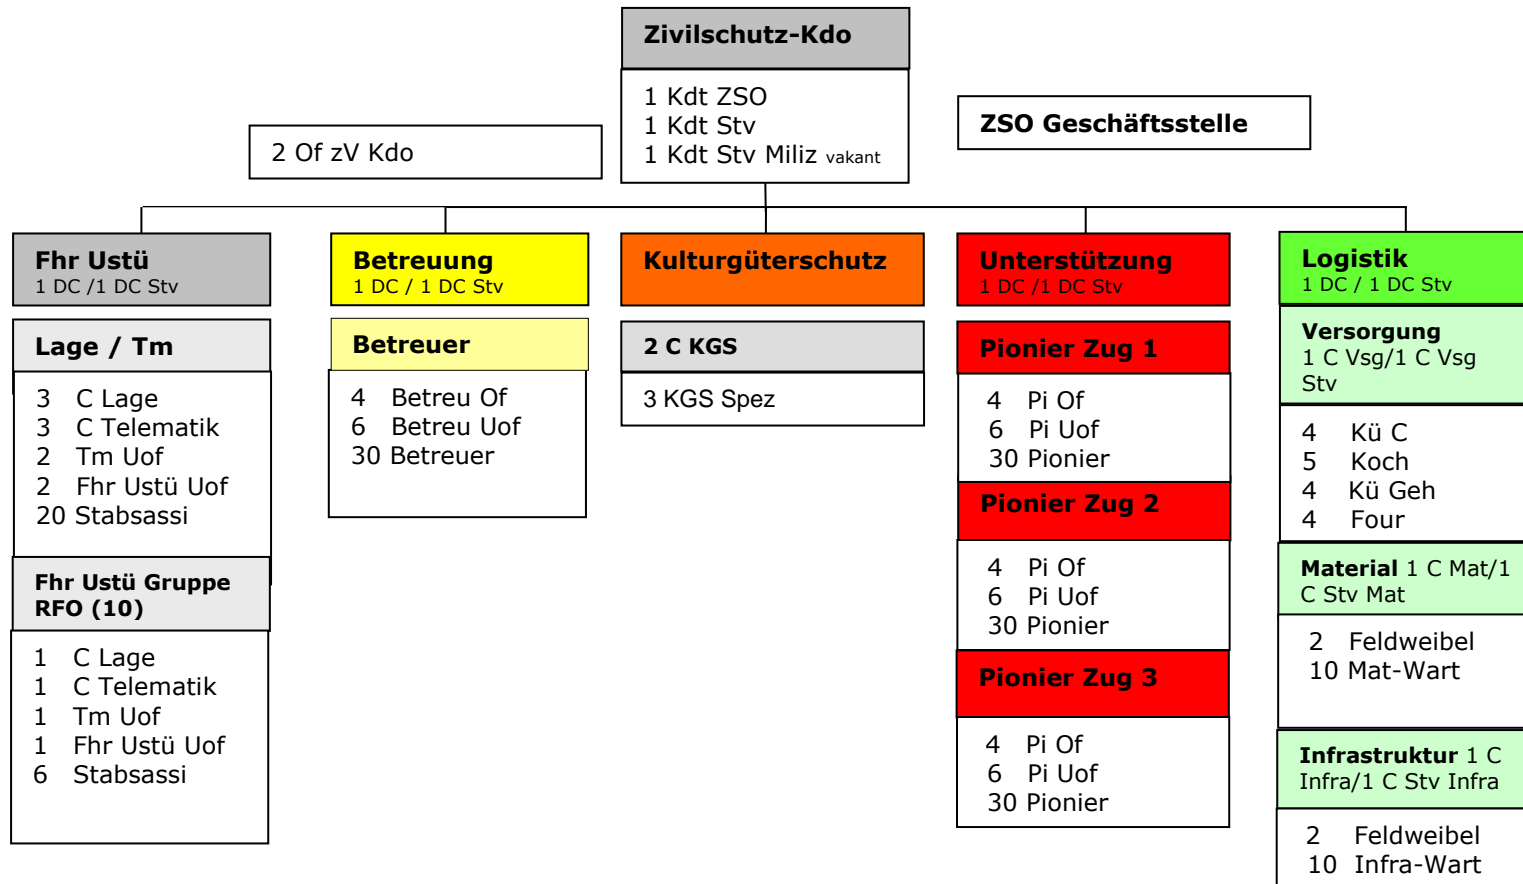

Organigramm ZSO Trachselwald PLUS

Beteiligte Gemeinden: Affoltern, Auswil, Dürrenroth, Eriswil, Gondiswil, Hasle b.B., Huttwil, Lützelflüh, Rohrbach, Rohrbachgraben, Rüegsau, Sumiswald, Trachselwald, Walterswil, Wyssachen